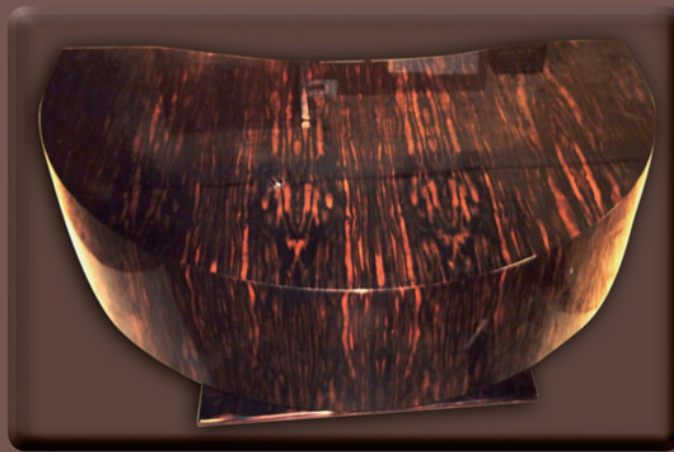

Design und Ausführung Holger Höpken

Art Deco Schreibtisch, Ebenholz furniert, teilmassiv, Hochglanz-lackiert, gefertigt 2001 für Privathaushalt in Miami Downtown (USA)

Design und Ausführung Holger Höpken

Detail Schubladenelemente des Art Deco Schreibtisches

Stehpult/Sekretär aus Nussbaum-Massivholz, gefertigt 1989 auf Kundenwunsch

Liege aus dem Jahr 1998, gefertigt im Rahmen einer Semesterarbeit während der Meisterschule, Sperrholzschichten formverleimt in Rundung, konisch zulaufende Liegefläche, ein absolutes Unikat.